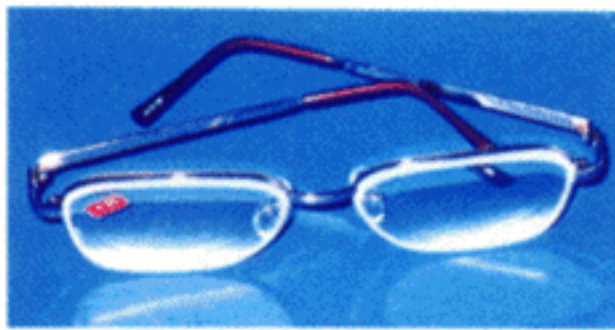

SYT-DJ
半身防护围裙

SYT-RX
乳腺防护

SYT-SJ
防护三角内裤

SYT-HB
护臂

SYT-HS
护手、护脚

>>> X射线防护眼镜

SYT-E2
经济型防护铅眼镜
正面0.7mmPb
含铅量高、视野宽、简便耐用

SYT-E3
平光卡片型防护铅眼镜
正面0.75mmPb
大方、轻巧、方便、铅当量高
覆在近视眼镜上，强韧耐用

SYT-E1
标准侧防型防护铅眼镜
正面0.5mmPb、侧面0.5mmPb
有近视度数型、远视型和平光型三种
度数型眼镜可根据客户需求配制度数
均带侧防(太阳穴)透光率高、视野宽、强韧耐用

>>> X射线防护手套

SYT H1
超薄柔软型射线防护手套
现今世界防护性能最好的介入防护手套
灰色质感，提供7.0, 7.5, 8.0, 8.5四种尺码可选
超薄，仅有0.007英寸厚
让您手具有高度的感知性；手术操作时活动自如

SYT H2
浇铸型骨科专用防护手套
0.5mmPb铅当量
里外都可以方便地清洗

SYT H3
宽松柔软型防护手套
采用多层铅橡胶制作
0.35/0.5mmPb铅当量可选
佩戴方便，容易清洗
大、中、小号三种尺码可选
10种标准颜色可选

○特殊要求，加工定制。

○提供各种要求射线报警仪。

>>> 双面连体防护衣

- > 双面防护衣提供前身和后身的全面防护；提供0.35/0.5mmPb两种铅当量可选；
- > 配备宽腰带，最大程度减轻上身的压力；肩部带有柔软衬垫，让肩部舒适；
- > 提供无袖、半袖、长袖三种，每种又分标准粘扣型和重叠卡扣型两种；
- > 标准粘扣型铅衣(0.35/0.5mmPb)的前面重叠部分可达0.7/1.0mmPb；
- > 重叠卡扣型的侧边带卡口，缓解压力，前部整块设计；
- > 采用国际标准，背面和袖子均为0.25mmPb；10种标准颜色和17种尺码可选；